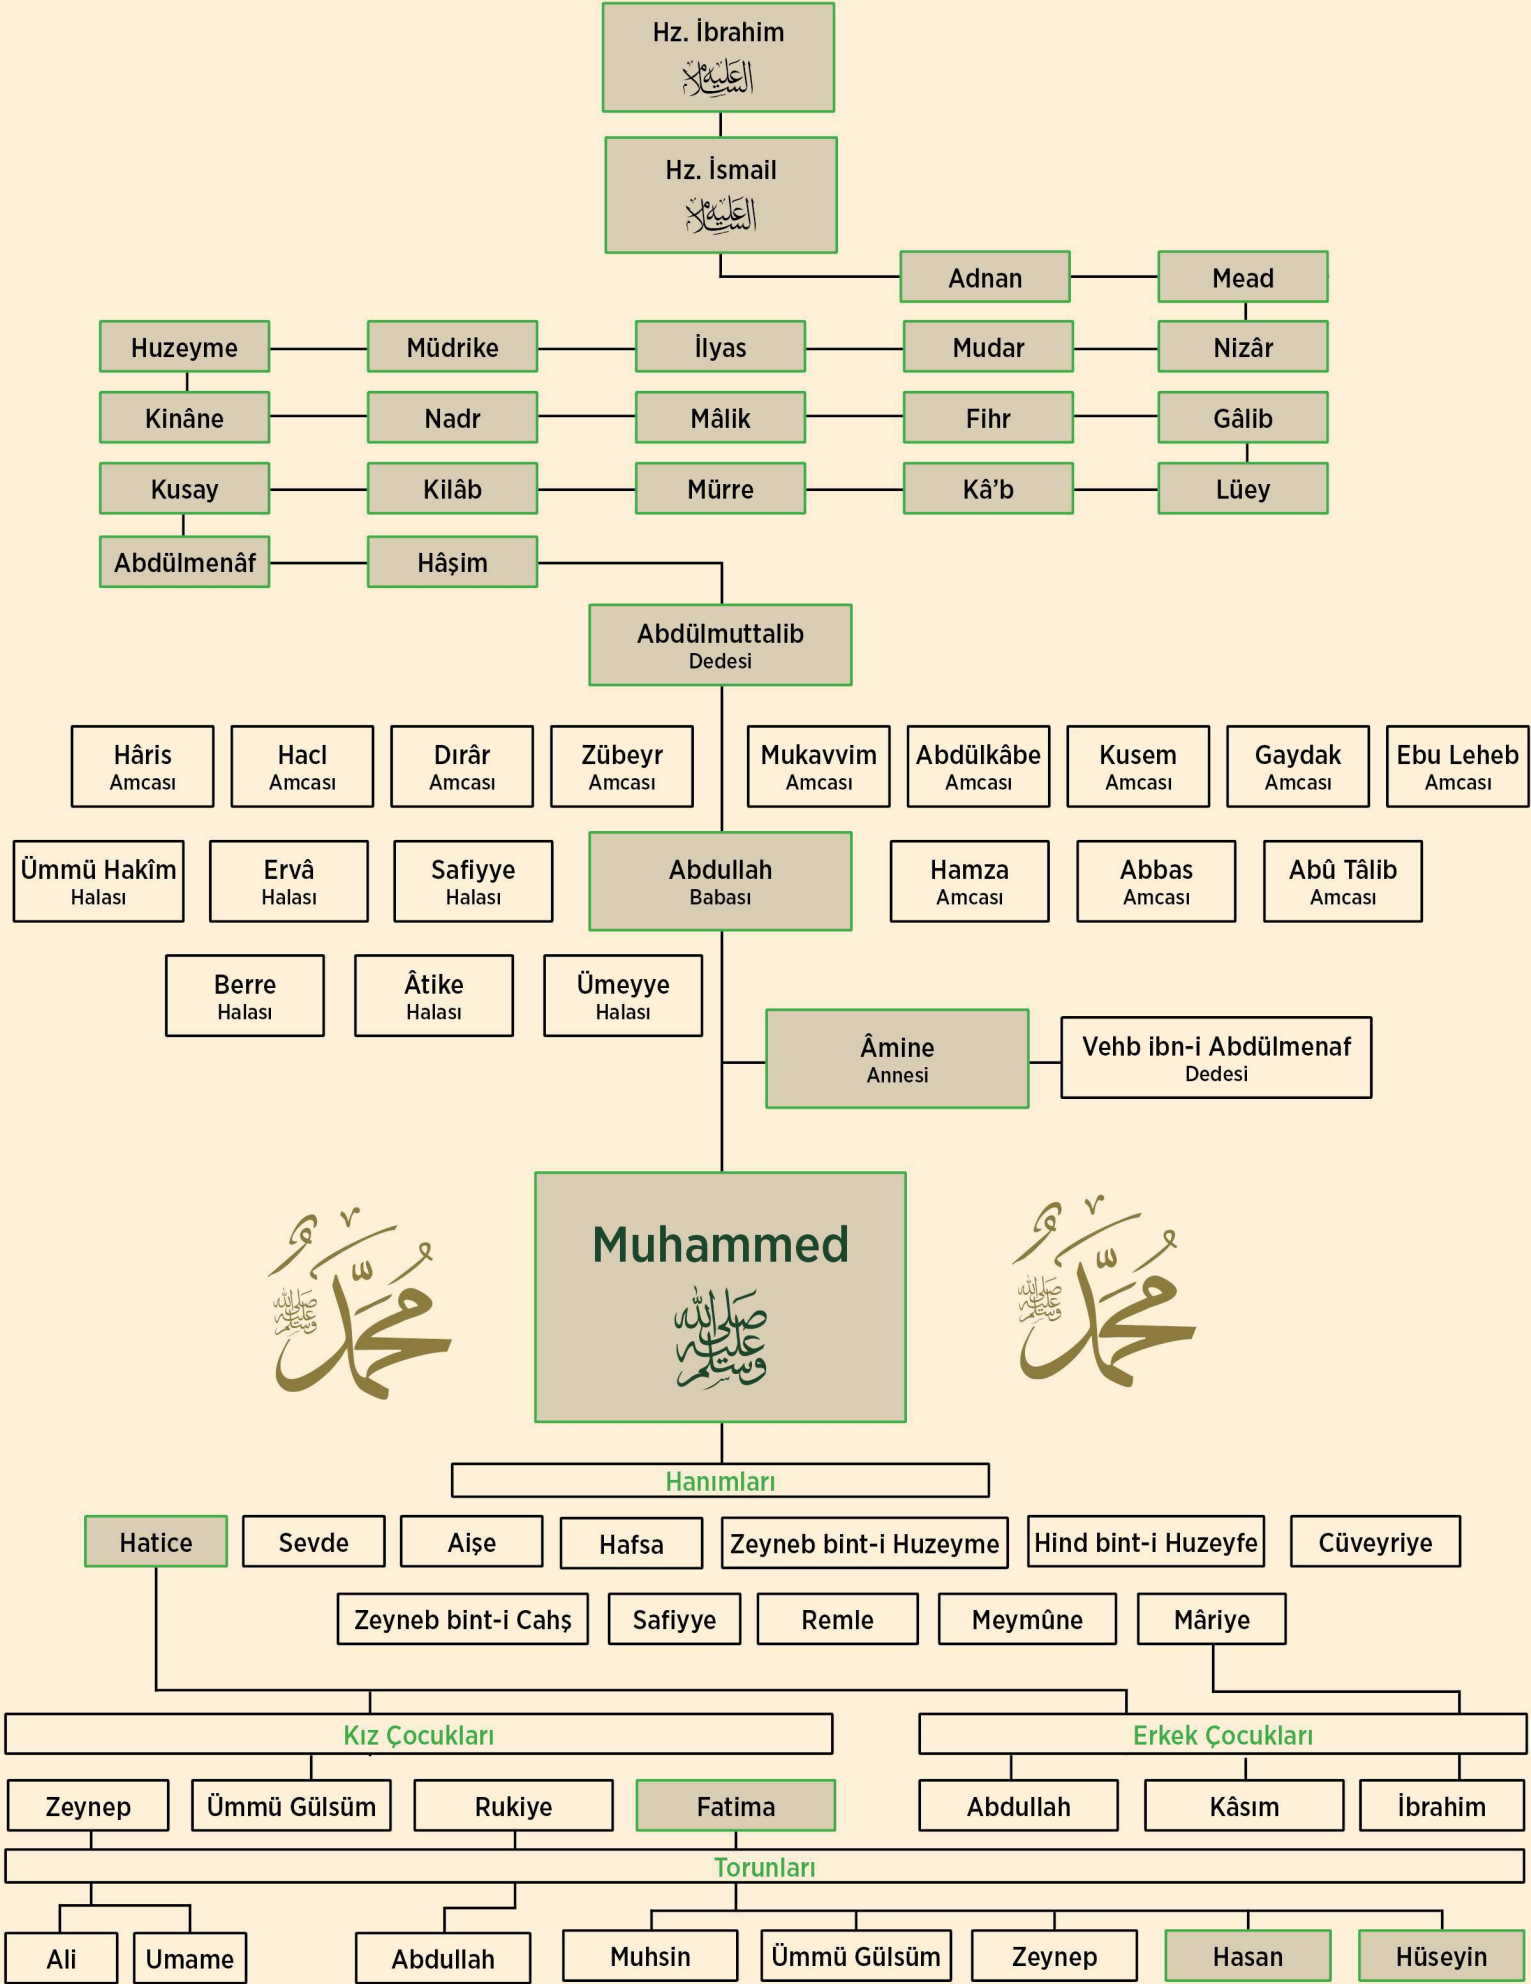

# PEYGAMBER ﷺ EFENDİMİZ'İN SOY AĞACI

İki cihân güneşi Fahr-i Kâinât -sallâllâhu aleyhi ve sellem-Efendimiz'in pâk soyları şöyledir:

1. Hazret-i Muhammed -sallâllâhu aleyhi ve sellem-,

2. Abdullâh,

3. Abdülmuttalib, (Şeybetü'l-Hamd diye de çağrılırdı.)

4. Hâşim,

5. Abd-i Menâf, (Asıl ismi Muğîre'dir.)

6. Kusay, (Zeyd diye de isimlendirilir.)

7. Hakîm, (Kilâb)

8. Mürre,

9. Ka'b,

10. Lüeyy,

11. Gâlib,

12. Fihri, (Kureyş)

13. Mâlik,

14. Nadr,

15. Kinâne,

16. Huzeyme,

17. Müdrike,

18. İlyâs,

19. Mudar,

20. Nizâr,

21. Ma'ad,

22. Adnân.